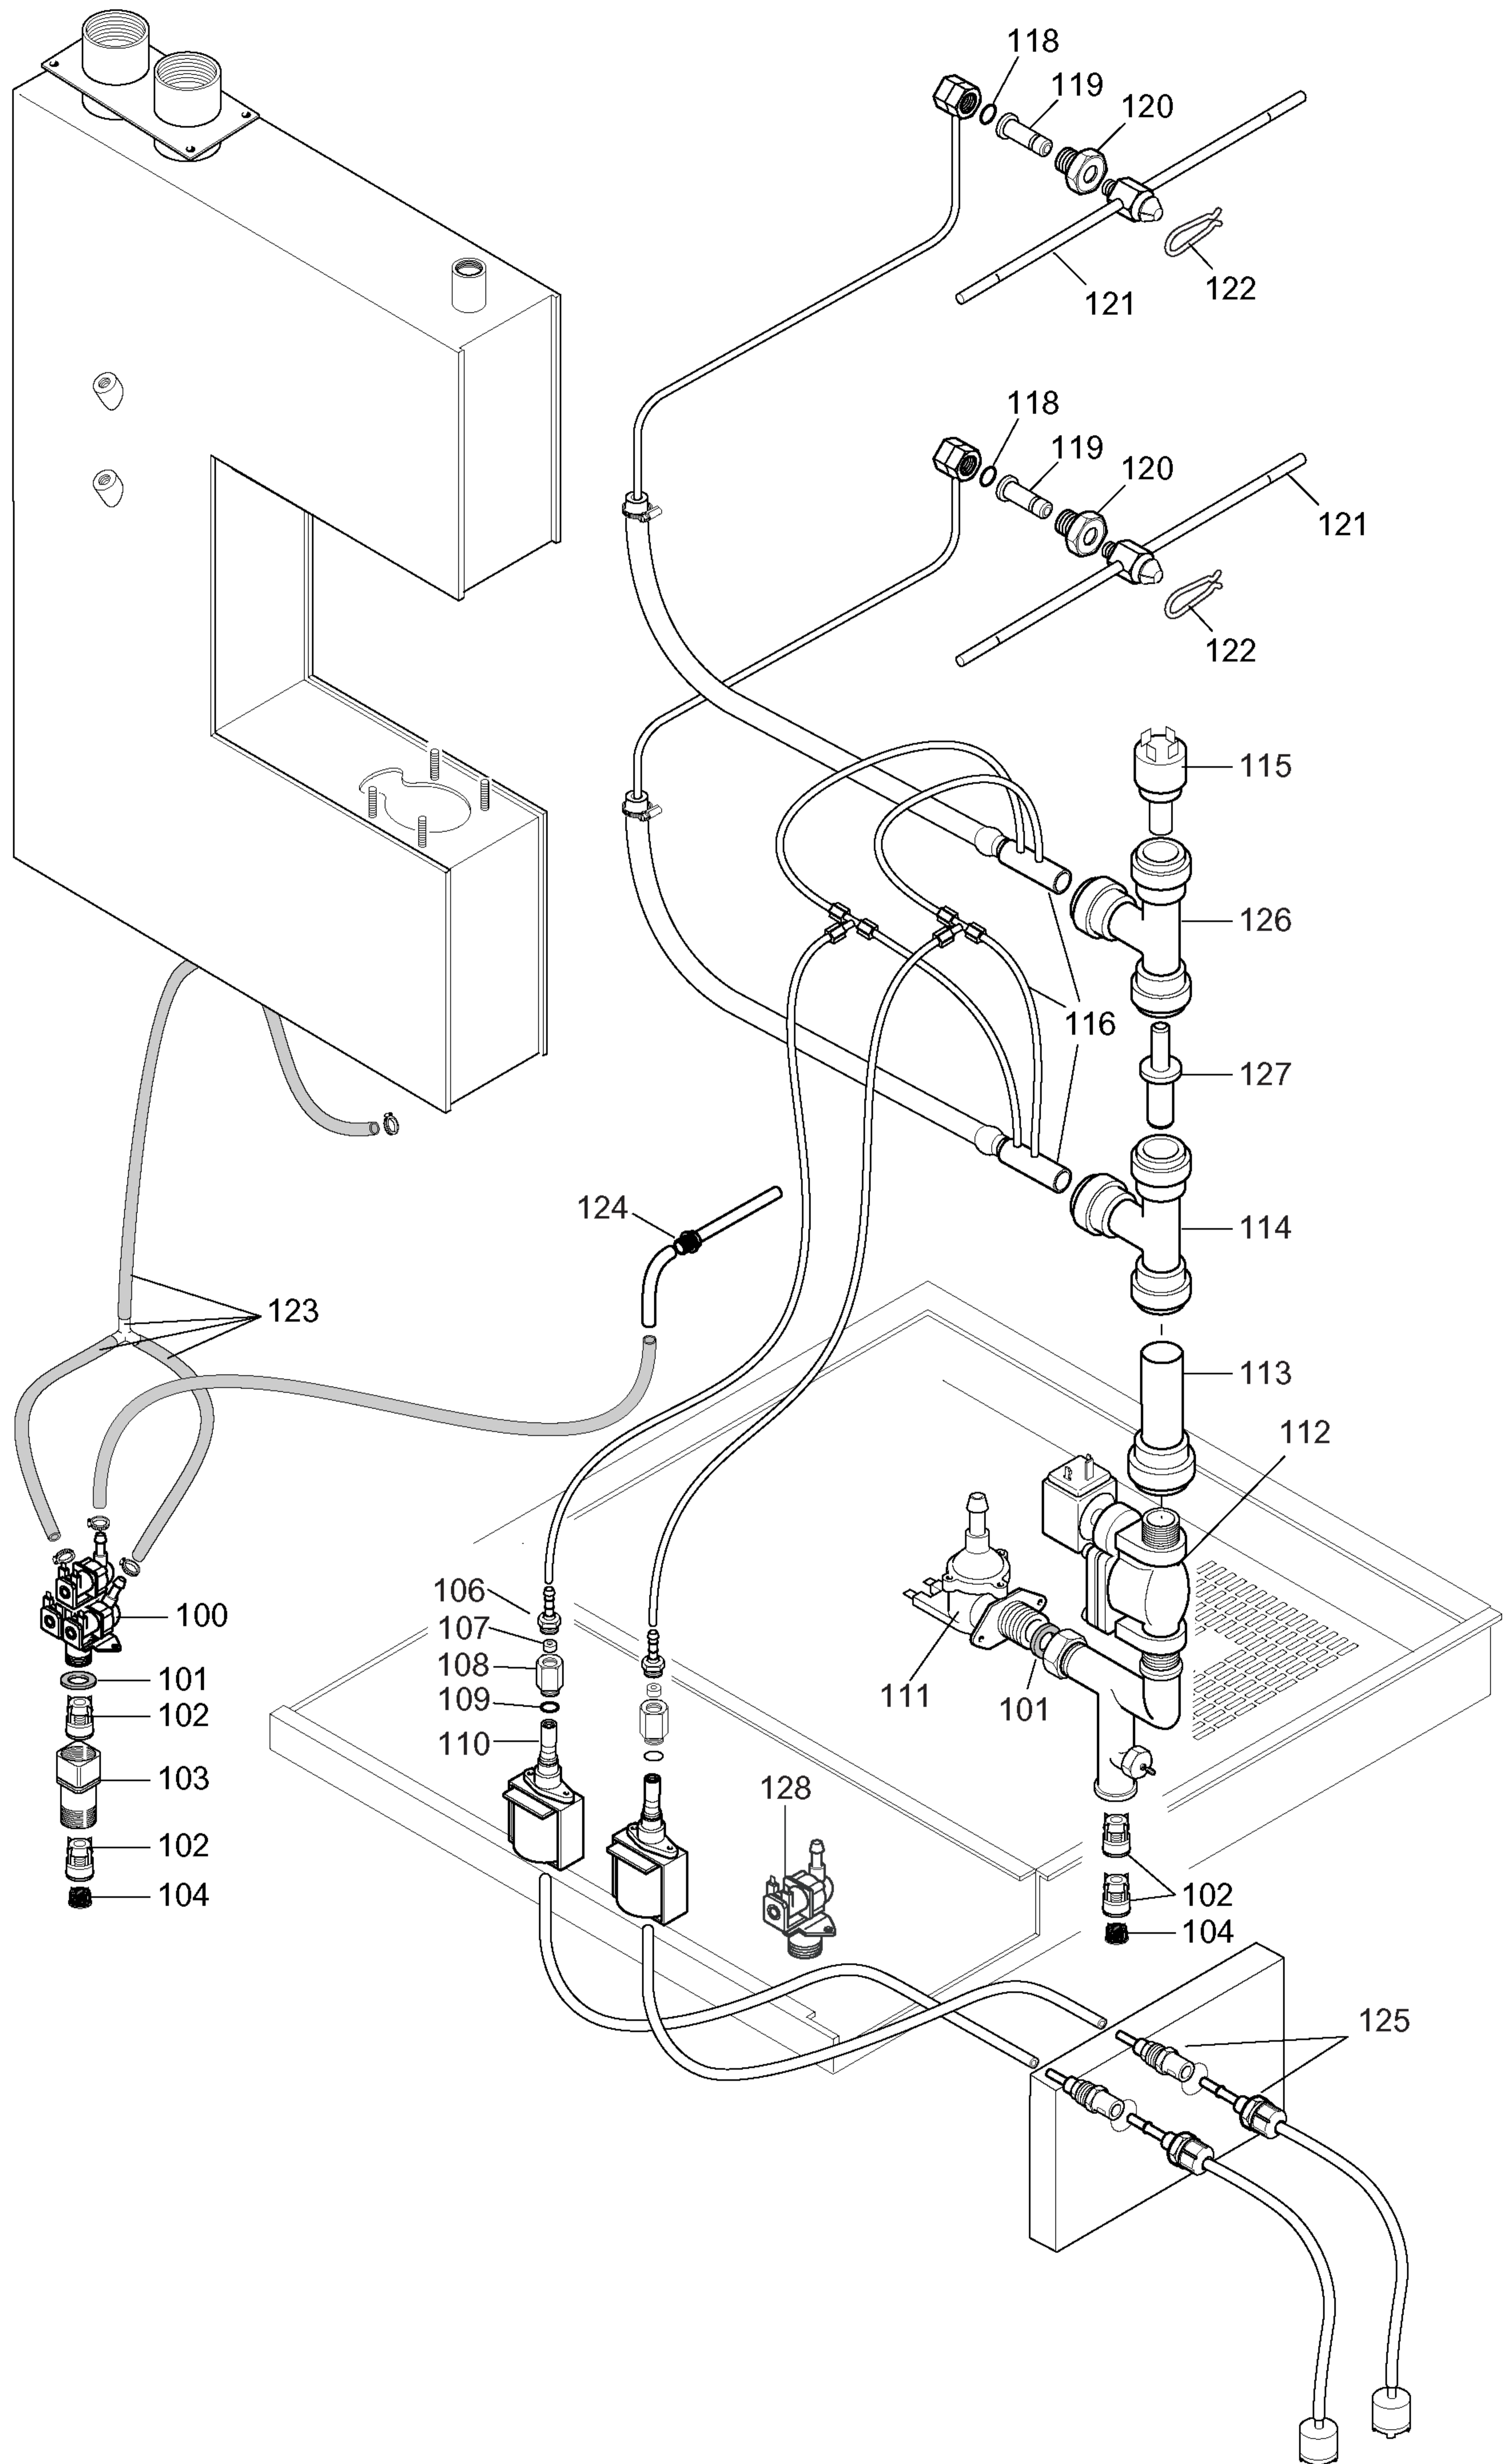

20 GN 2/1 GAS STEAM - CONVECTION OVEN
FORNO CONVEZIONE- VAPORE GAS 20 GN 2/1

PNC	Model	Ref.	Page	Notes
237 505	FCZ202GAG	a	2-3-4-5-6	Level/Livello A
238 505	FCZ202GBG	b	2-3-4-5-6	Level/Livello B
237 515	FCZ202GAD	c	2-3-4-5-6	Level/Livello A
238 515	FCZ202GBD	d	2-3-4-5-6	Level/Livello B
239 505	FCZ202GCG	e	2-3-4-5-6	Level/Livello C
239 515	FCZ202GCD	f	2-3-4-5-6	Level/Livello C

	Index	Indice
Pag. 2	Oven cabinet and door	Cella forno e porta
3	Water system	Impianto idraulico
4	Boiler	Boiler
5	Electrical components	Componenti elettrici
6	Tray support	Struttura portateglie
7-10	Spare part list	Lista ricambi

Brand / Marchio: ZANUSSI
Factory code: 9PDD

OS / DOC

GAS	AERATORE/AERATOR		DIAFRAMMA/DIAPHRAGM		FLANGIA/FLANGE	
	POS. A1 CELLA/CAVITY	POS. A1 BOILER	POS. A2 CELLA/CAVITY	POS. A2 BOILER	POS. 218 CELLA/CAVITY	POS. 218 BOILER
G20	0C4629 (VERDE/GREEN)	0C4629 (VERDE/GREEN)	0C1163 (ø 7.8)	0C2444 (ø 7,5)	0C4125 (ø 21)	0C4125 (ø 21)
G25	0C4629 (VERDE/GREEN)	0C4629 (VERDE/GREEN)	0538822800 (ø 9,25)	0538822700 (ø 9)	0C4125 (ø 21)	0C4125 (ø 21)
G30	0C4629 (VERDE/GREEN)	0C4629 (VERDE/GREEN)	0C2446 (ø 5.8)	0C2445 (ø 6)	0C4110 (ø 18)	0C4125 (ø 21)
LPG	0C4629 (VERDE/GREEN)	0C4629 (VERDE/GREEN)	0C4386 (ø 6,25)	0C4386 (ø 6,25)	0C4110 (ø 18)	0C4125 (ø 21)