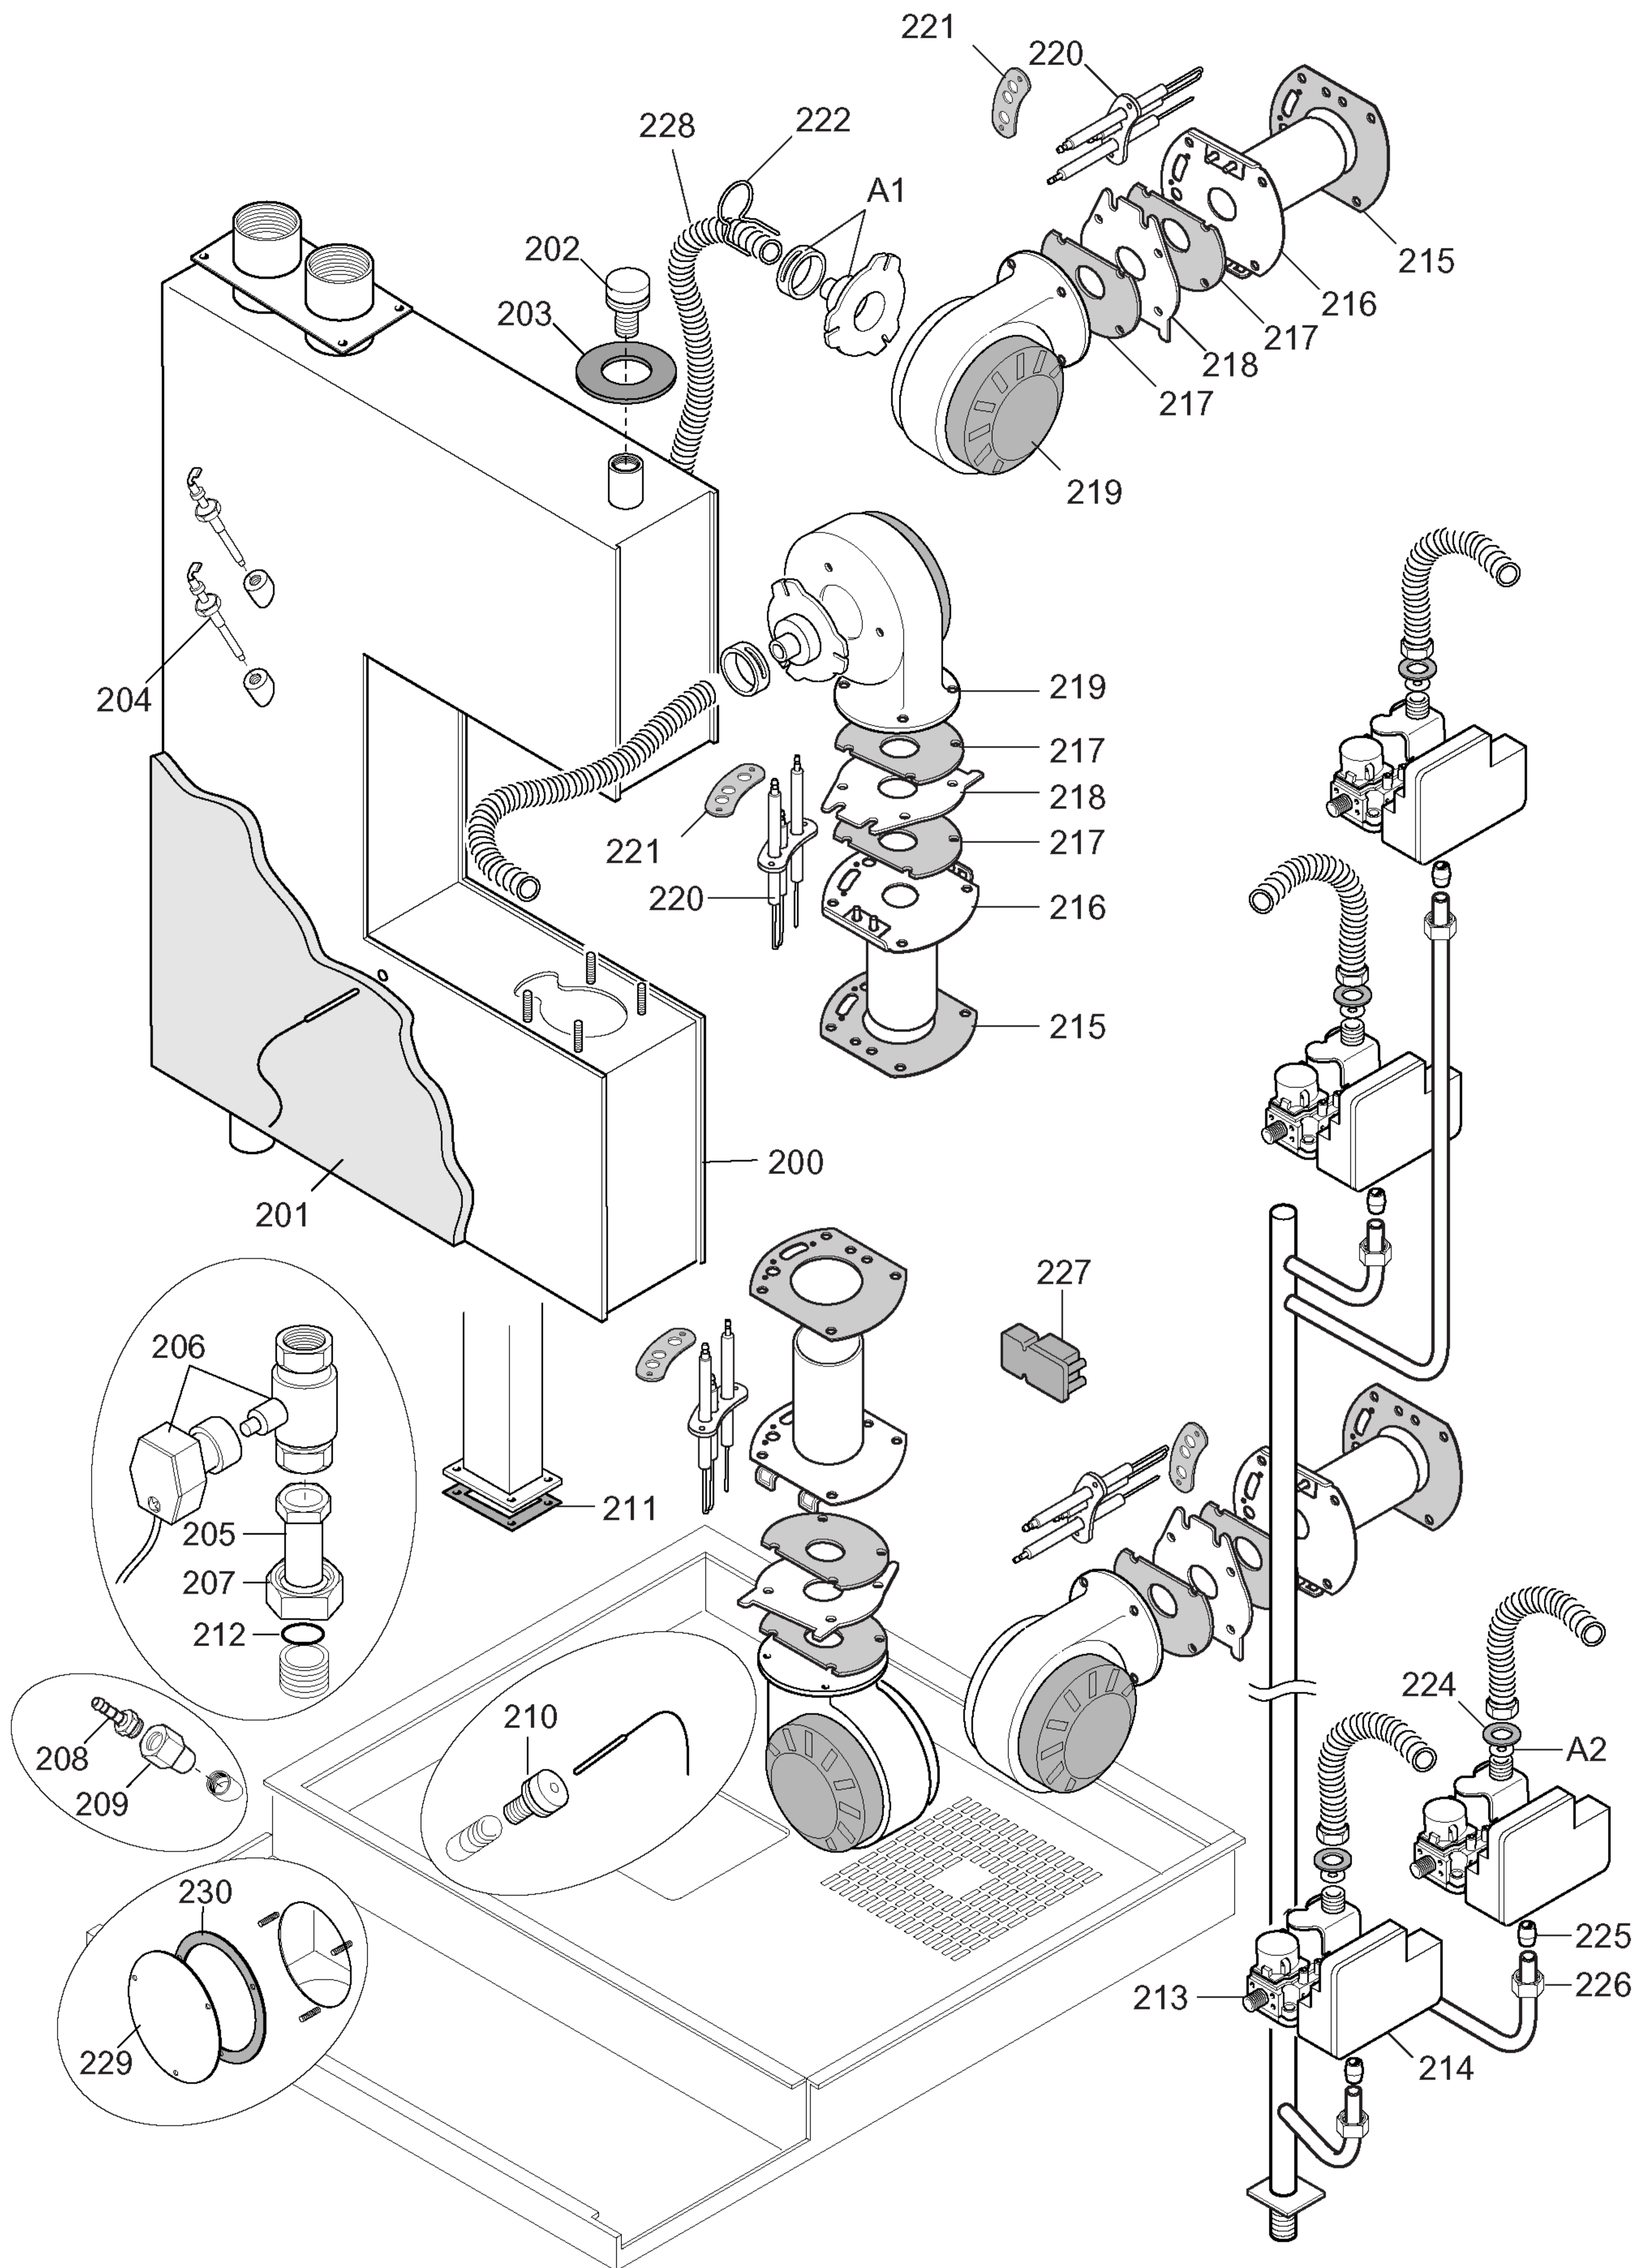

20 GN 2/1 GAS STEAM - CONVECTION OVEN
FORNO CONVEZIONE- VAPORE GAS 20 GN 2/1

PNC	Model	Ref.	Page	Notes
237 505	FCZ202GAG	a	2-3-4-5-6	Level/Livello A
238 505	FCZ202GBG	b	2-3-4-5-6	Level/Livello B
237 515	FCZ202GAD	c	2-3-4-5-6	Level/Livello A
238 515	FCZ202GBD	d	2-3-4-5-6	Level/Livello B
239 505	FCZ202GCG	e	2-3-4-5-6	Level/Livello C
239 515	FCZ202GCD	f	2-3-4-5-6	Level/Livello C

	Index	Indice
Pag. 2	Oven cabinet and door	Cella forno e porta
3	Water system	Impianto idraulico
4	Boiler	Boiler
5	Electrical components	Componenti elettrici
6	Tray support	Struttura portateglie
7-10	Spare part list	Lista ricambi

Brand / Marchio: ZANUSSI
Factory code: 9PDD

OS / DOC

GAS	AERATORE/AERATOR		DIAFRAMMA/DIAPHRAGM		FLANGIA/FLANGE	
	POS. A1 CELLA/CAVITY	POS. A1 BOILER	POS. A2 CELLA/CAVITY	POS. A2 BOILER	POS. 218 CELLA/CAVITY	POS. 218 BOILER
G20	0C4629 (VERDE/GREEN)	0C4629 (VERDE/GREEN)	0C1163 (ø 7.8)	0C2444 (ø 7,5)	0C4125 (ø 21)	0C4125 (ø 21)
G25	0C4629 (VERDE/GREEN)	0C4629 (VERDE/GREEN)	0538822800 (ø 9,25)	0538822700 (ø 9)	0C4125 (ø 21)	0C4125 (ø 21)
G30	0C4629 (VERDE/GREEN)	0C4629 (VERDE/GREEN)	0C2446 (ø 5.8)	0C2445 (ø 6)	0C4110 (ø 18)	0C4125 (ø 21)
LPG	0C4629 (VERDE/GREEN)	0C4629 (VERDE/GREEN)	0C4386 (ø 6,25)	0C4386 (ø 6,25)	0C4110 (ø 18)	0C4125 (ø 21)